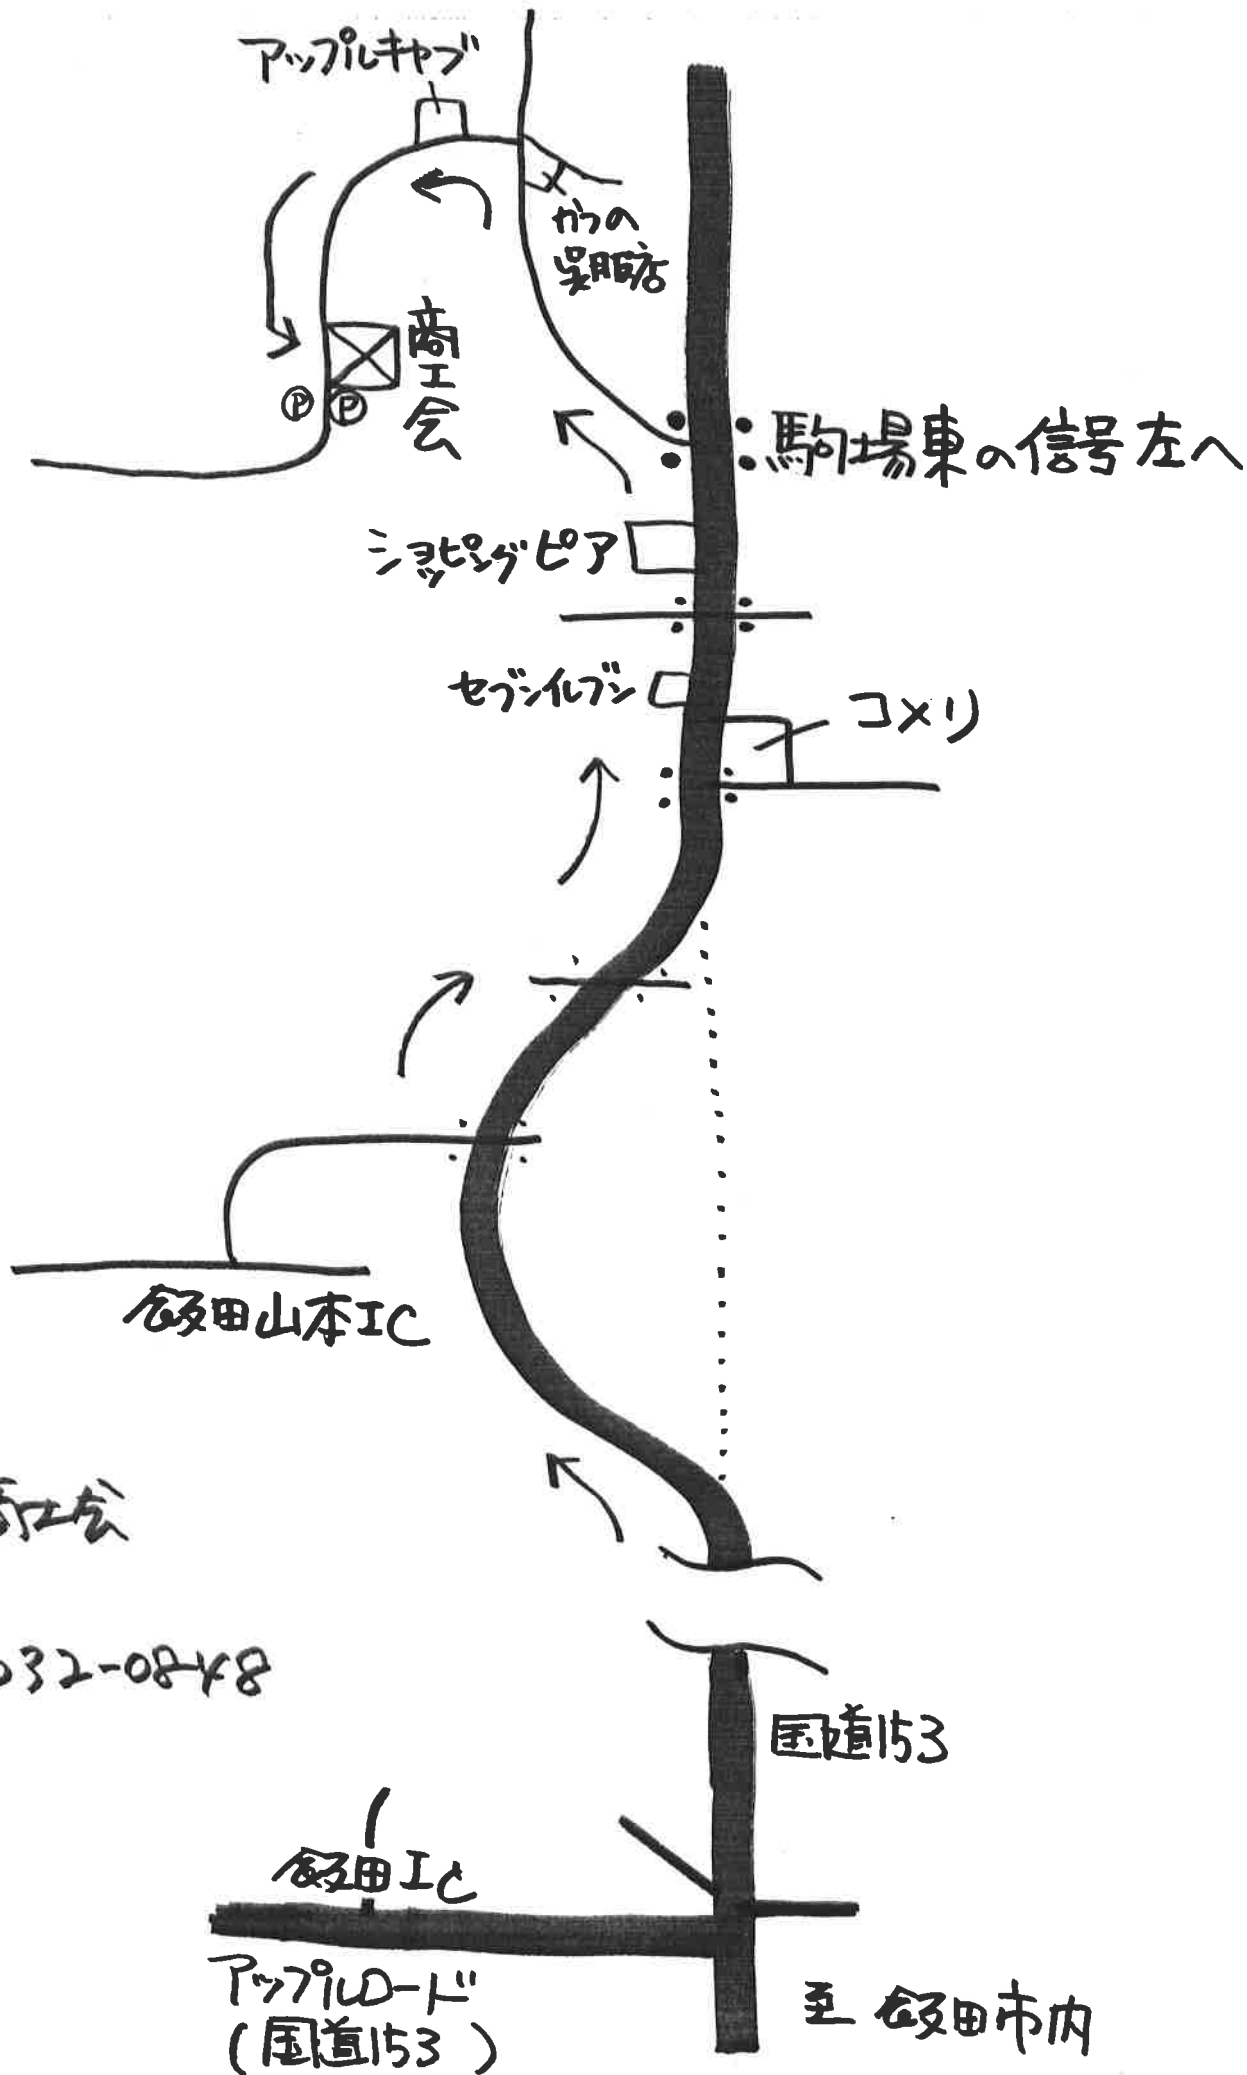

至
下
條
村

阿智村商工会

今井

090-8032-0848

国道153

碓田IC

アップロード
(国道153)

至 碓田市内